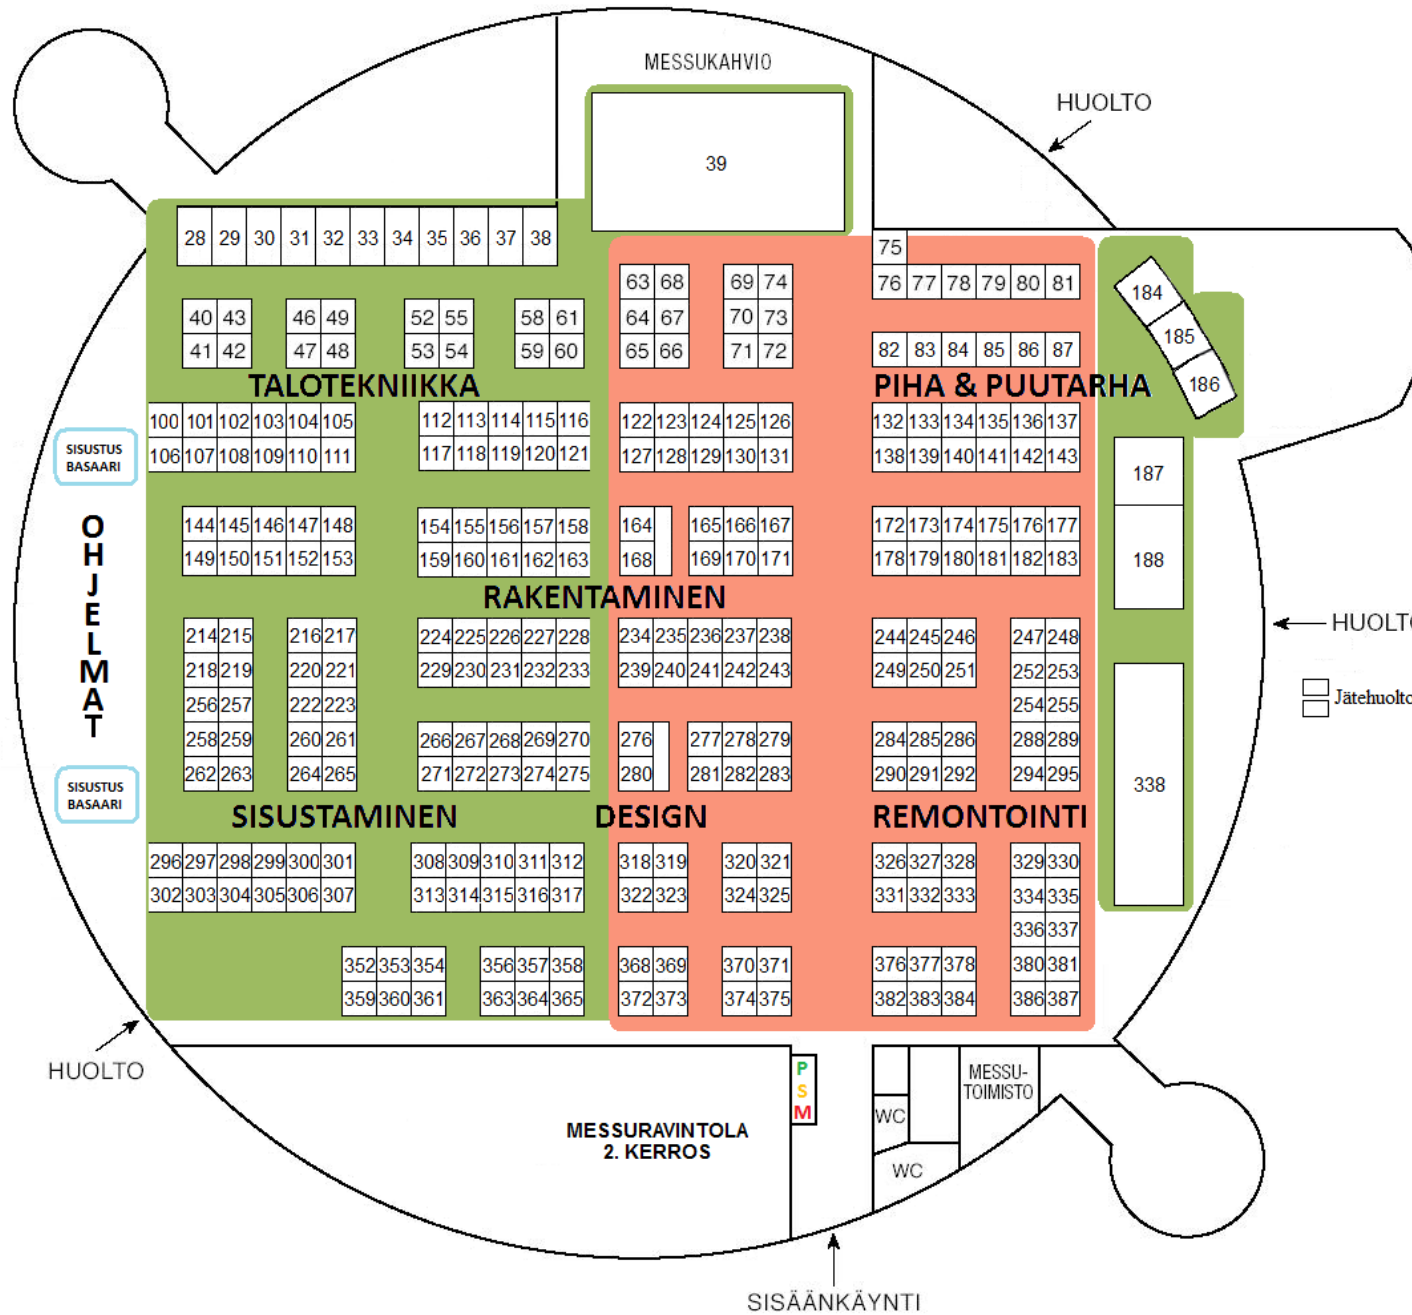

HINNAT ALUEELLA

- VALMISOSASTONA 135 €/m²
SISÄTILANA 90 €/m²
- VALMISOSASTONA 125 €/m²
SISÄTILANA 80 €/m²
- PÖYTÄPAIKKA 250 €

RUUDUN KOKO: 3 x 3 m

Osasto nrot: 28 - 38 3 x 5 m
 39 14 x 20 m
 184-186 4 x 4 m
 187 6 x 6 m
 188 6 x 9 m
 338 6 x 24 m

kysy myös muita kokoja

ULKO-OSASTOT NROT: 1-27

muutokset mahdollisia

ALUEKARTTA