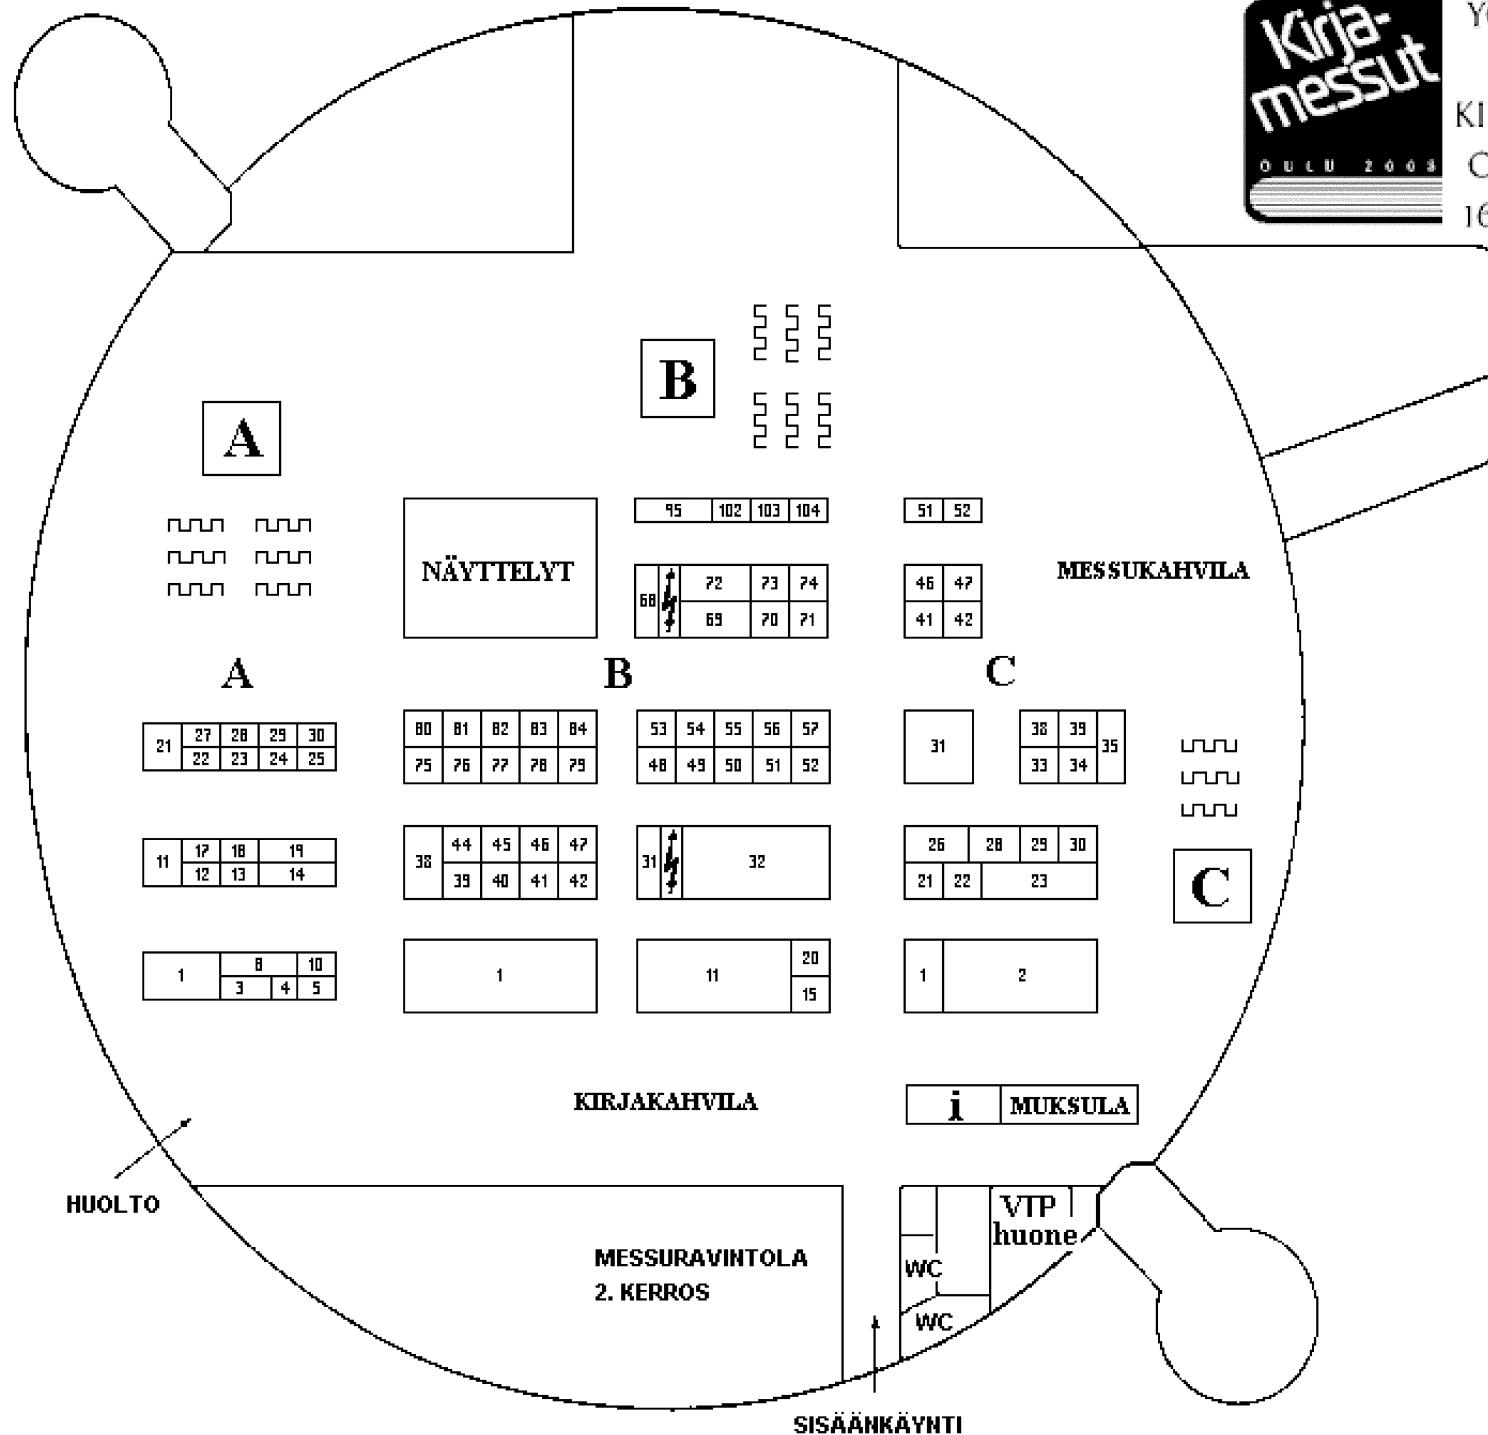

YÖTTÖMÄN
YÖN
KIRJAMESSUT
OULUHALLI
16.-17.5.2008

A

A

21	27	28	29	30
	22	23	24	25

11	17	18	19
	12	13	14

1	8	10	
	3	4	5

B

95	102	103	104
----	-----	-----	-----

NÄYTTELYT

68	72	73	74
	69	70	71

B

80	81	82	83	84
75	76	77	78	79

38	44	45	46	47
	39	40	41	42

1

53	54	55	56	57
48	49	50	51	52

31	32
----	----

26	28	29	30
21	22	23	

1	2
---	---

C

i MUKSULA

← **HUOLTO**

**MESSURAVINTOLA
2. KERROS**

WC
WC
VIP huone

↑ **SISÄÄNKÄYNTI**